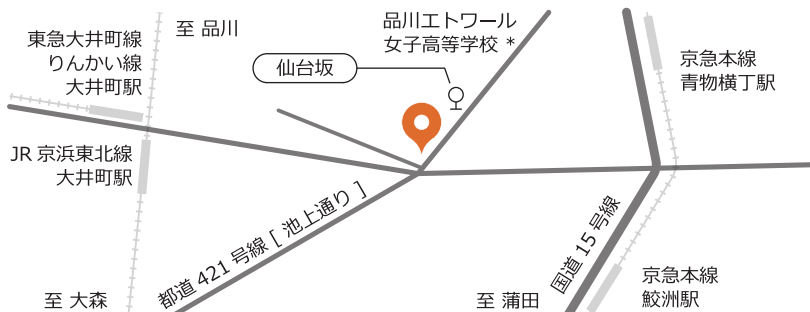

受付: C.S.O. 馬込銀座店

パナソニック・ブリヂストン・ヤマハ製で①カギ ②バッテリー ③充電器が揃っていれば OK!
新車登録から6年以上の電動アシスト自転車も 査定 いたします。

お乗換えサポート

ご不要な自転車 処分代無料

サイクルショップオギヤマ 大井町店

〒140-0011
東京都品川区東大井 5-9-10
エスティメゾン大井仙台坂 1F
TEL: 03-6433-1981
営業時間: 10:00 ~ 19:00
定休日: 火曜日定休