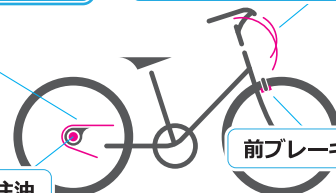

カギ
スタンド
チェーン
注油

前ブレーキパッド交換

後ブレーキ注油

* 詳細は店頭スタッフまで!

POINT | 定期的な点検をしましょう!

POINT | 各種ワイヤー類は2年ごとに交換しましょう!

POINT | 後輪ブレーキは定期的に専用グリースを充填しましょう!

各色数量限定